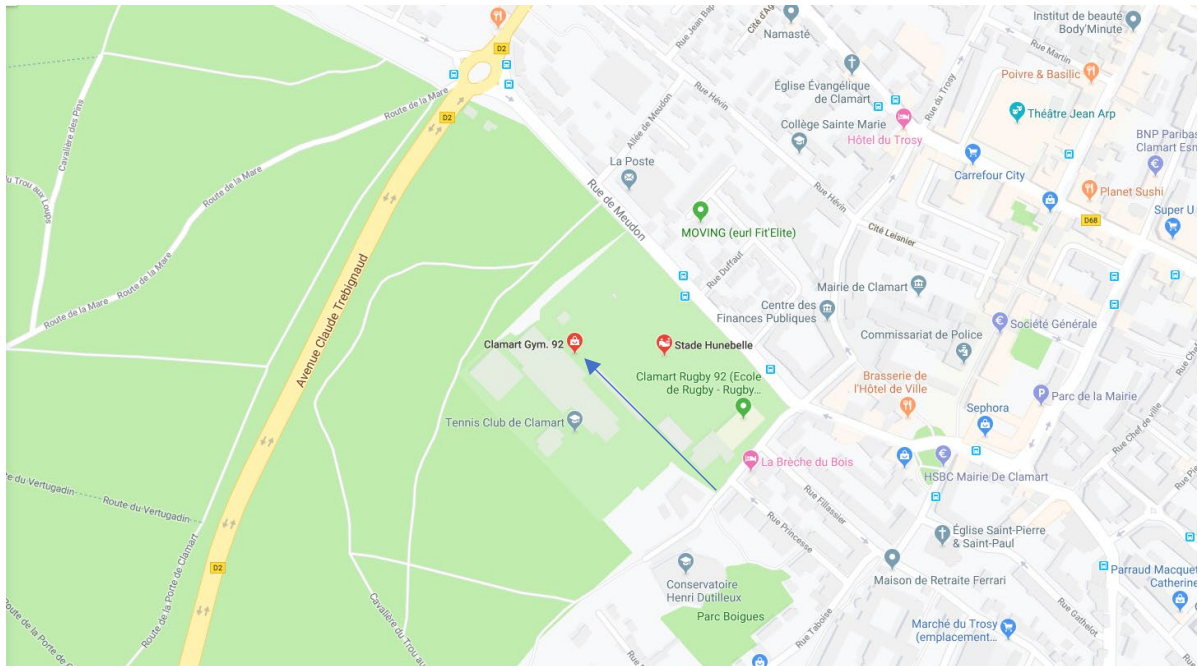

AIDE-ANIMATEUR BABY GYM

GYMNASSE EMILIE LE PENNEC - PLACE HUNEBELLE - 92140 CLAMART

			SUPPORTS	FORMATEURS		
dimanche 13 octobre 2019	09h30	01:00	Présentation de l'organisation FFGym Présentation de l'activité Baby Gym	A0	Vanessa	Céline
	10h30	01:00	Observations de séance 3-6 ans	A6-1	Vanessa	Céline
	11h30	00:30	Retour sur séance 3-6 ans		Vanessa	Céline
	12h00		DEJEUNER			
	13h00	00:30	Mise en place d'ateliers 3-6 ans	A6-4	Vanessa	Céline
	13h30	01:00	Animations d'ateliers 3-6 ans COBAYES	A6-5	Vanessa	Céline
	14h30	01:00	Développement psychomoteur de l'enfant et notions médicales 3-6 ans	A1-2	Vanessa	Céline
	15h30	01:00	Structuration de séance 3-6 ans	A4-2	Vanessa	Céline
	16h30	01:00	Objectifs et moyens 3-6 ans	A3-2	Vanessa	Céline
	17h30		FIN			
	07:00					

Théorie / Salle de formation

Pédagogie / Salle de gym

Travaux pratiques / Salle de gym

GYMNASE EMILIE LE PENNEC – PLACE HUNEBELLE – 92140 CLAMART

De la Place Hunebelle, devant le parking du conservatoire,
prendre le chemin qui passe entre la salle des fêtes / stade et la maison des sports.