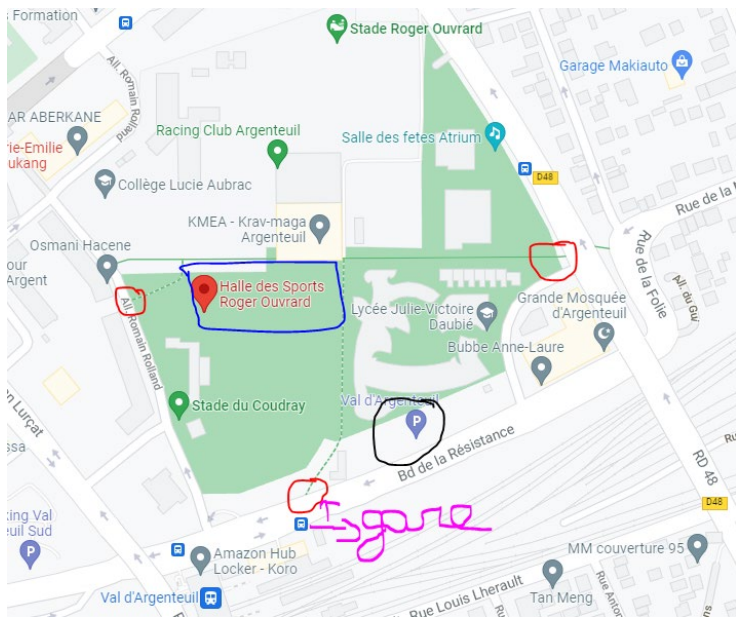


CONVOCATION

Suresnes, le 11 octobre 2021

Destinataires :

Chers Cadres,

Suite à votre inscription à la formation FC.AIDE.BABY, vous êtes convoqués :

Le jeudi 11 novembre 2021

Lieu : ARGENTEUIL – Halle des Sports Parc Maurice Audin – Allée Romain Rolland - 95100

Pour tout complément d'information, merci de contacter Céline ALLAIN : celine-allain@crif-ffgym.fr

Pour le CRIF
Alain HABEAU

LIEU : Halle des Sports Parc Maurice Audin – Allée Romain Rolland – 95100 ARGENTEUIL

Plan :

Se repérer pour rentrer :

Accès : transports en commun :

Gare : Val d'Argenteuil

Entrée face à la sortie de la Gare, 200M tout droit en rentrant dans le Parc Maurice Audin

Accès voiture :

Accessible par =>

- Parking de la Gare du Val, Boulevard de la Résistance (gratuit JF et WE)
- Route de Cormeilles

Commodités sur place : possibilité de manger sur place frigo, four micro-ondes

Supermarché et boulangerie à proximité