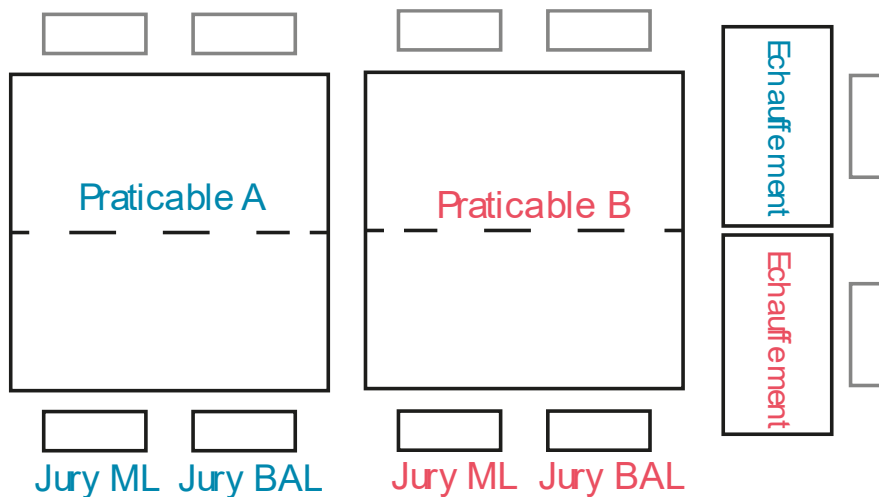

MUSIQUES :

Coupe niveau 3

- Télécharger sur DJGym pour chaque gymnaste sauf le ballon (musique imposée)

PRISES DE VUES

Il n'est pas autorisé de prendre des photos ou des vidéos sur la zone de "compétition".

ORGANISATION

CONFIGURATION COUPES FORMATIONS NIVEAU 3 & 4 (MASSUES + CORDE)

CONFIGURATION COMPETITION COUPE NIVEAU 3 (ML + BALLON)

1. Une/un gymnaste passe au ML praticable A,
2. Puis une/un passe au ML praticable B,
3. Puis deux gymnastes passent en même temps au Ballon, une/un sur le $\frac{1}{2}$ praticable A et une/un sur le $\frac{1}{2}$ praticable B