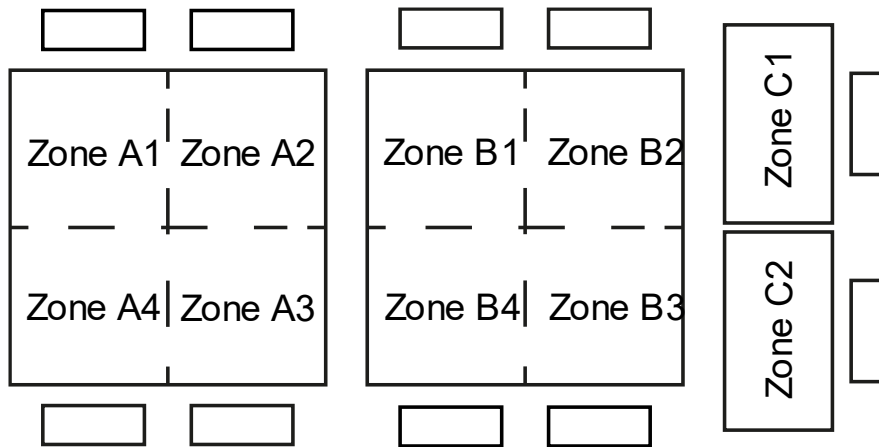

MUSIQUES :

Coupe niveau 3

- Télécharger sur DJGym pour chaque gymnaste sauf le ballon (musique imposée)

PRISES DE VUES

Il n'est pas autorisé de prendre des photos ou des vidéos sur la zone de "compétition".

ORGANISATION

CONFIGURATION COUPES FORMATIONS NIVEAU 3 & 4 (MASSUES + CORDE)

CONFIGURATION COMPETITION COUPE NIVEAU 3 (ML + BALLON)

1. Une/un gymnaste passe au ML praticable A,
2. Puis une/un passe au ML praticable B,
3. Puis deux gymnastes passent en même temps au Ballon, une/un sur le $\frac{1}{2}$ praticable A et une/un sur le $\frac{1}{2}$ praticable B